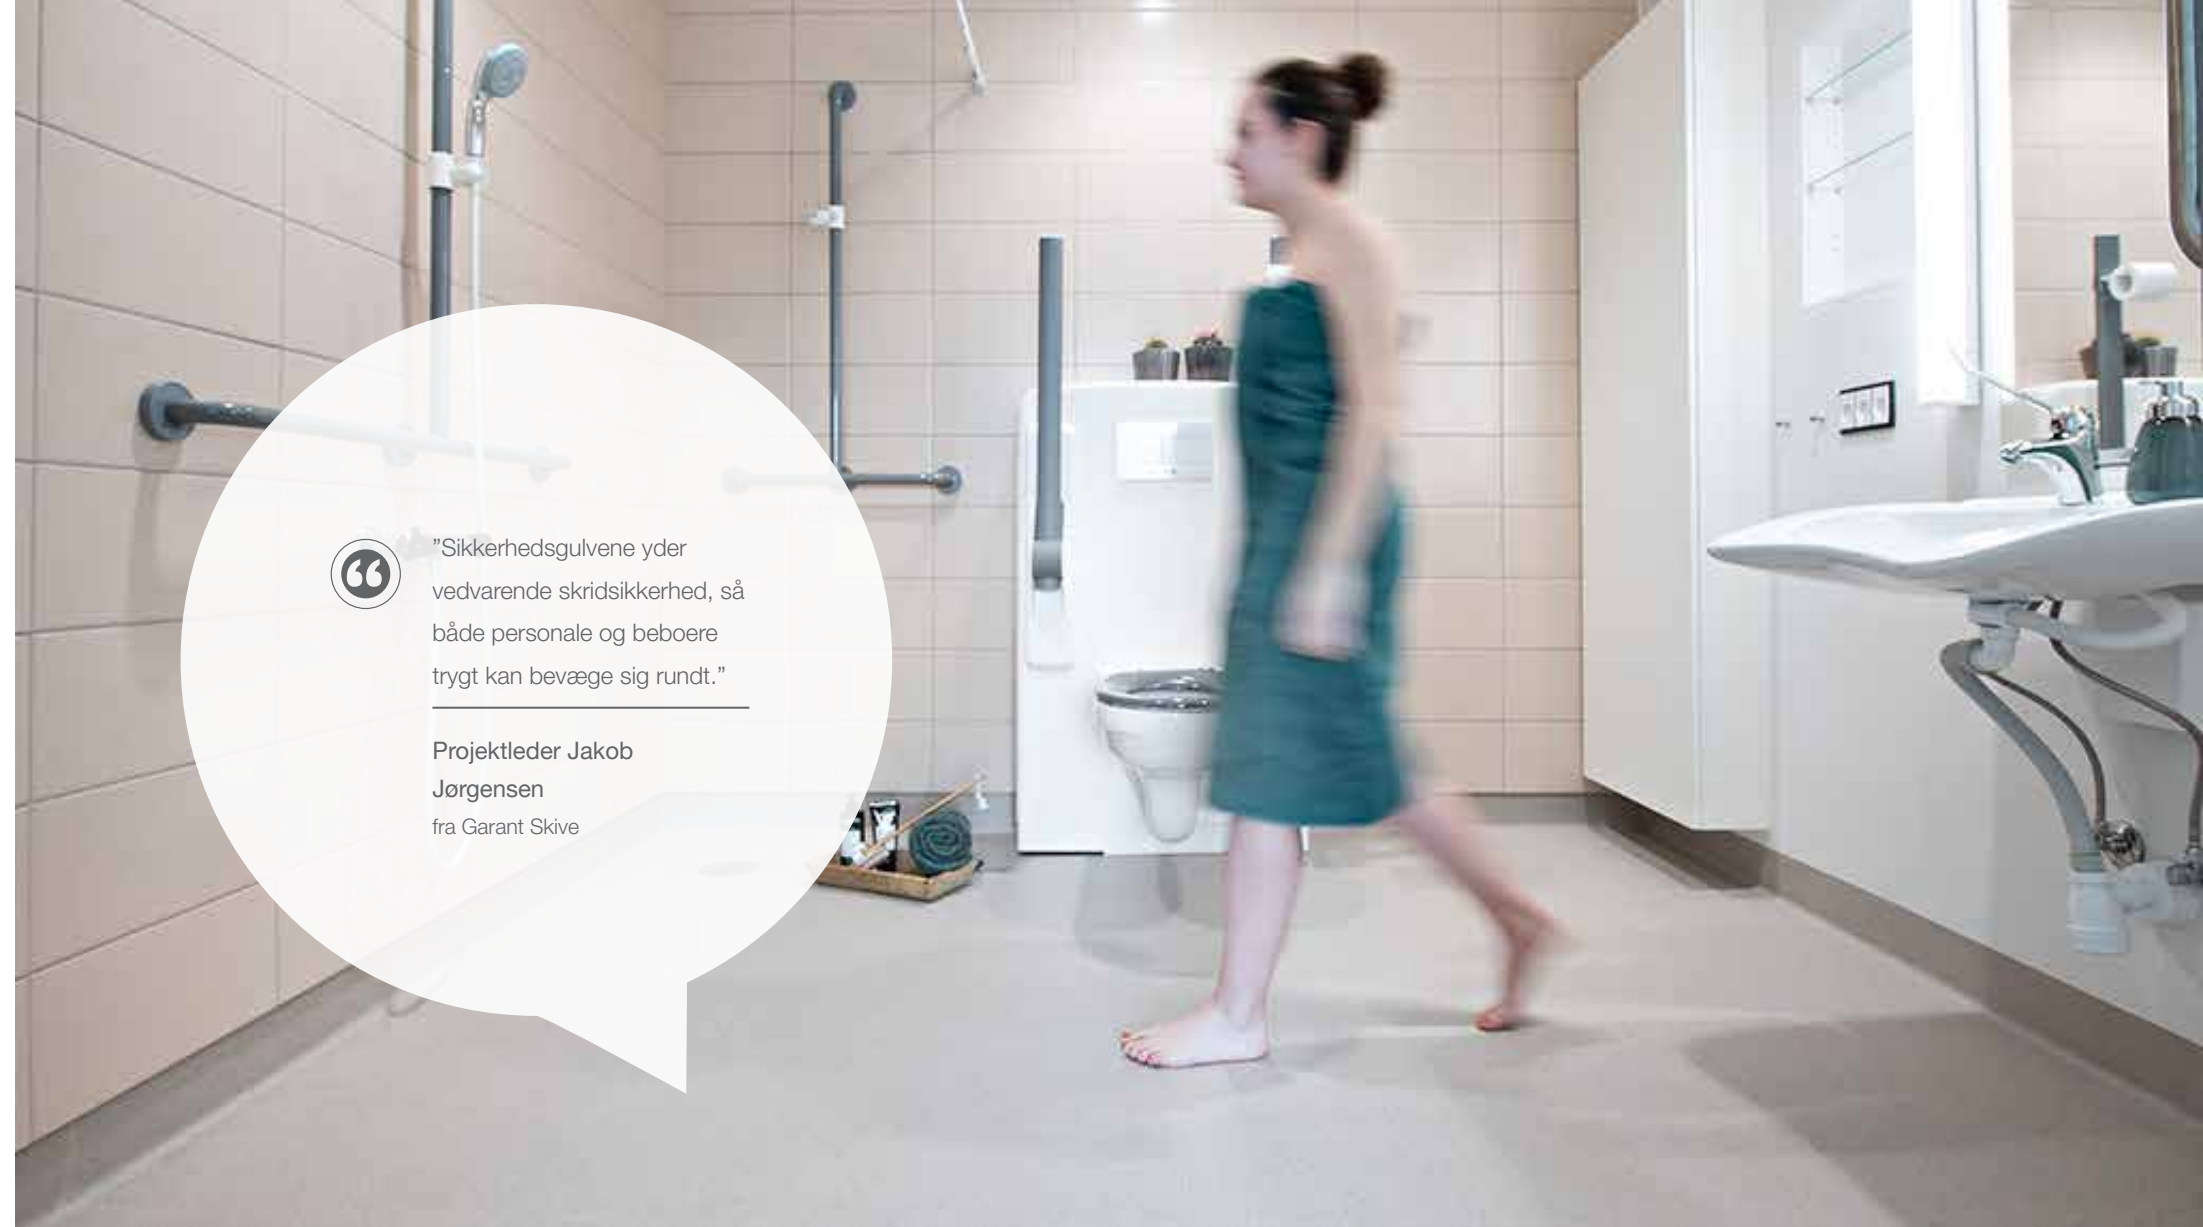

Plejecenter Banebo (Viborg)

Skridsikre badeværelser med hjemligt udseende

Problem

Pleje- og omsorgscentret Banebo er første projekt i Viborgs nye bydel Banebyen. Det er opført med 67 plejeboliger på første og anden sal, 33 ældreboliger på tredje sal samt servicefunktioner og kommunale tilbud som fx café, festsal, træningscenter, hverdagsrehabilitering og hjemmepleje i stueetagen.

For projektgruppen bestående af boligselskabet Sct. Jørgen, Viborg Kommune, Erik Arkitekter og Rambøll var det fra starten vigtigt, at Banebo ikke kom til at fremstå klinisk, men fik en hjemlig og imødekommende atmosfære overalt.

Tilgang

Til badeværelserne valgte projektgruppen Altro Aquarius™ sikkerhedsgulve i nuancen Terrapin. Der blev installeret i alt 1700 kvadratmeter.

Hermed reduceres risikoen for at glide på badeværelserne til en ud af en million gennem hele gulvets levetid, uanset om man bevæger sig rundt på bare fødder eller med sko på – og uanset om der ligger vand, shampoo eller sæberester på gulvene.

Løsning

Projektleder Jakob Jørgensen fra Garant Skive, der har lavet gulventreprisen på Banebo, forklarer om løsningen: "Altro Aquarius yder vedvarende skridsikkerhed, så både personale og beboere trygt kan bevæge sig rundt. Men sikkerhedsgulvene ligner ikke institutionsgulve, selv om de både er sikre, rengøringsvenlige og slidstærke."

"Sikkerhedsgulvene yder vedvarende skridsikkerhed, så både personale og beboere trygt kan bevæge sig rundt."

Projektleder Jakob
Jørgensen
fra Garant Skive

①

②

③

Fungerer godt sammen med:

1. Altro Whiterock Satins™ FR
2. Altro Whiterock Satins™ FR
3. Altro Whiterock White™ FR

Altro Aquarius er udviklet til at performe gennem hele levetiden, uanset om man har sko på eller går på bare fødder.

Gulvet har opnået klasse B efter DIN 51097 til barfodsbrug, plus PTV ≥ 50 (Slider96), og giver optimal vedvarende skridsikkerhed i hele levetiden i våde og tørre miljøer. Serien omfatter ensfarvede samt tonede alternativer med korn for at hjælpe dig til at opnå stor kontrast og designfleksibilitet.

Gulvet har gennemgået omfattende tests med en lang række sko og forureningstyper for at sikre top-ydeevne i højrisiko-miljøer.

Med Altro Aquarius kan du derfor få det hele: Flot udseende, der er nemt at rengøre, samt vedvarende skridsikkerhed, der holder dig tryk gennem hele gulvets levetid.

Altro Aquarius tilbydes også i 16 soft-look nuancer. Resultatet er det konsekvente, bløde, beroligende udseende, du ønsker i et hjemligt miljø.