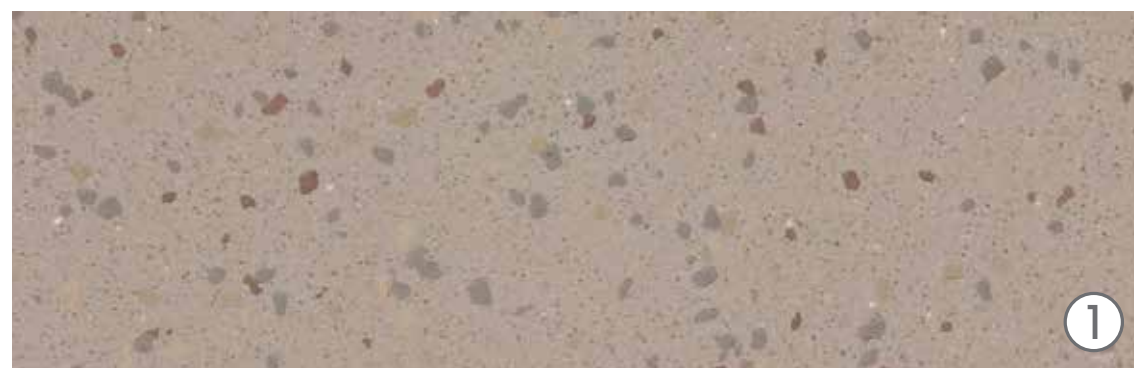

1. Altro Aquarius™