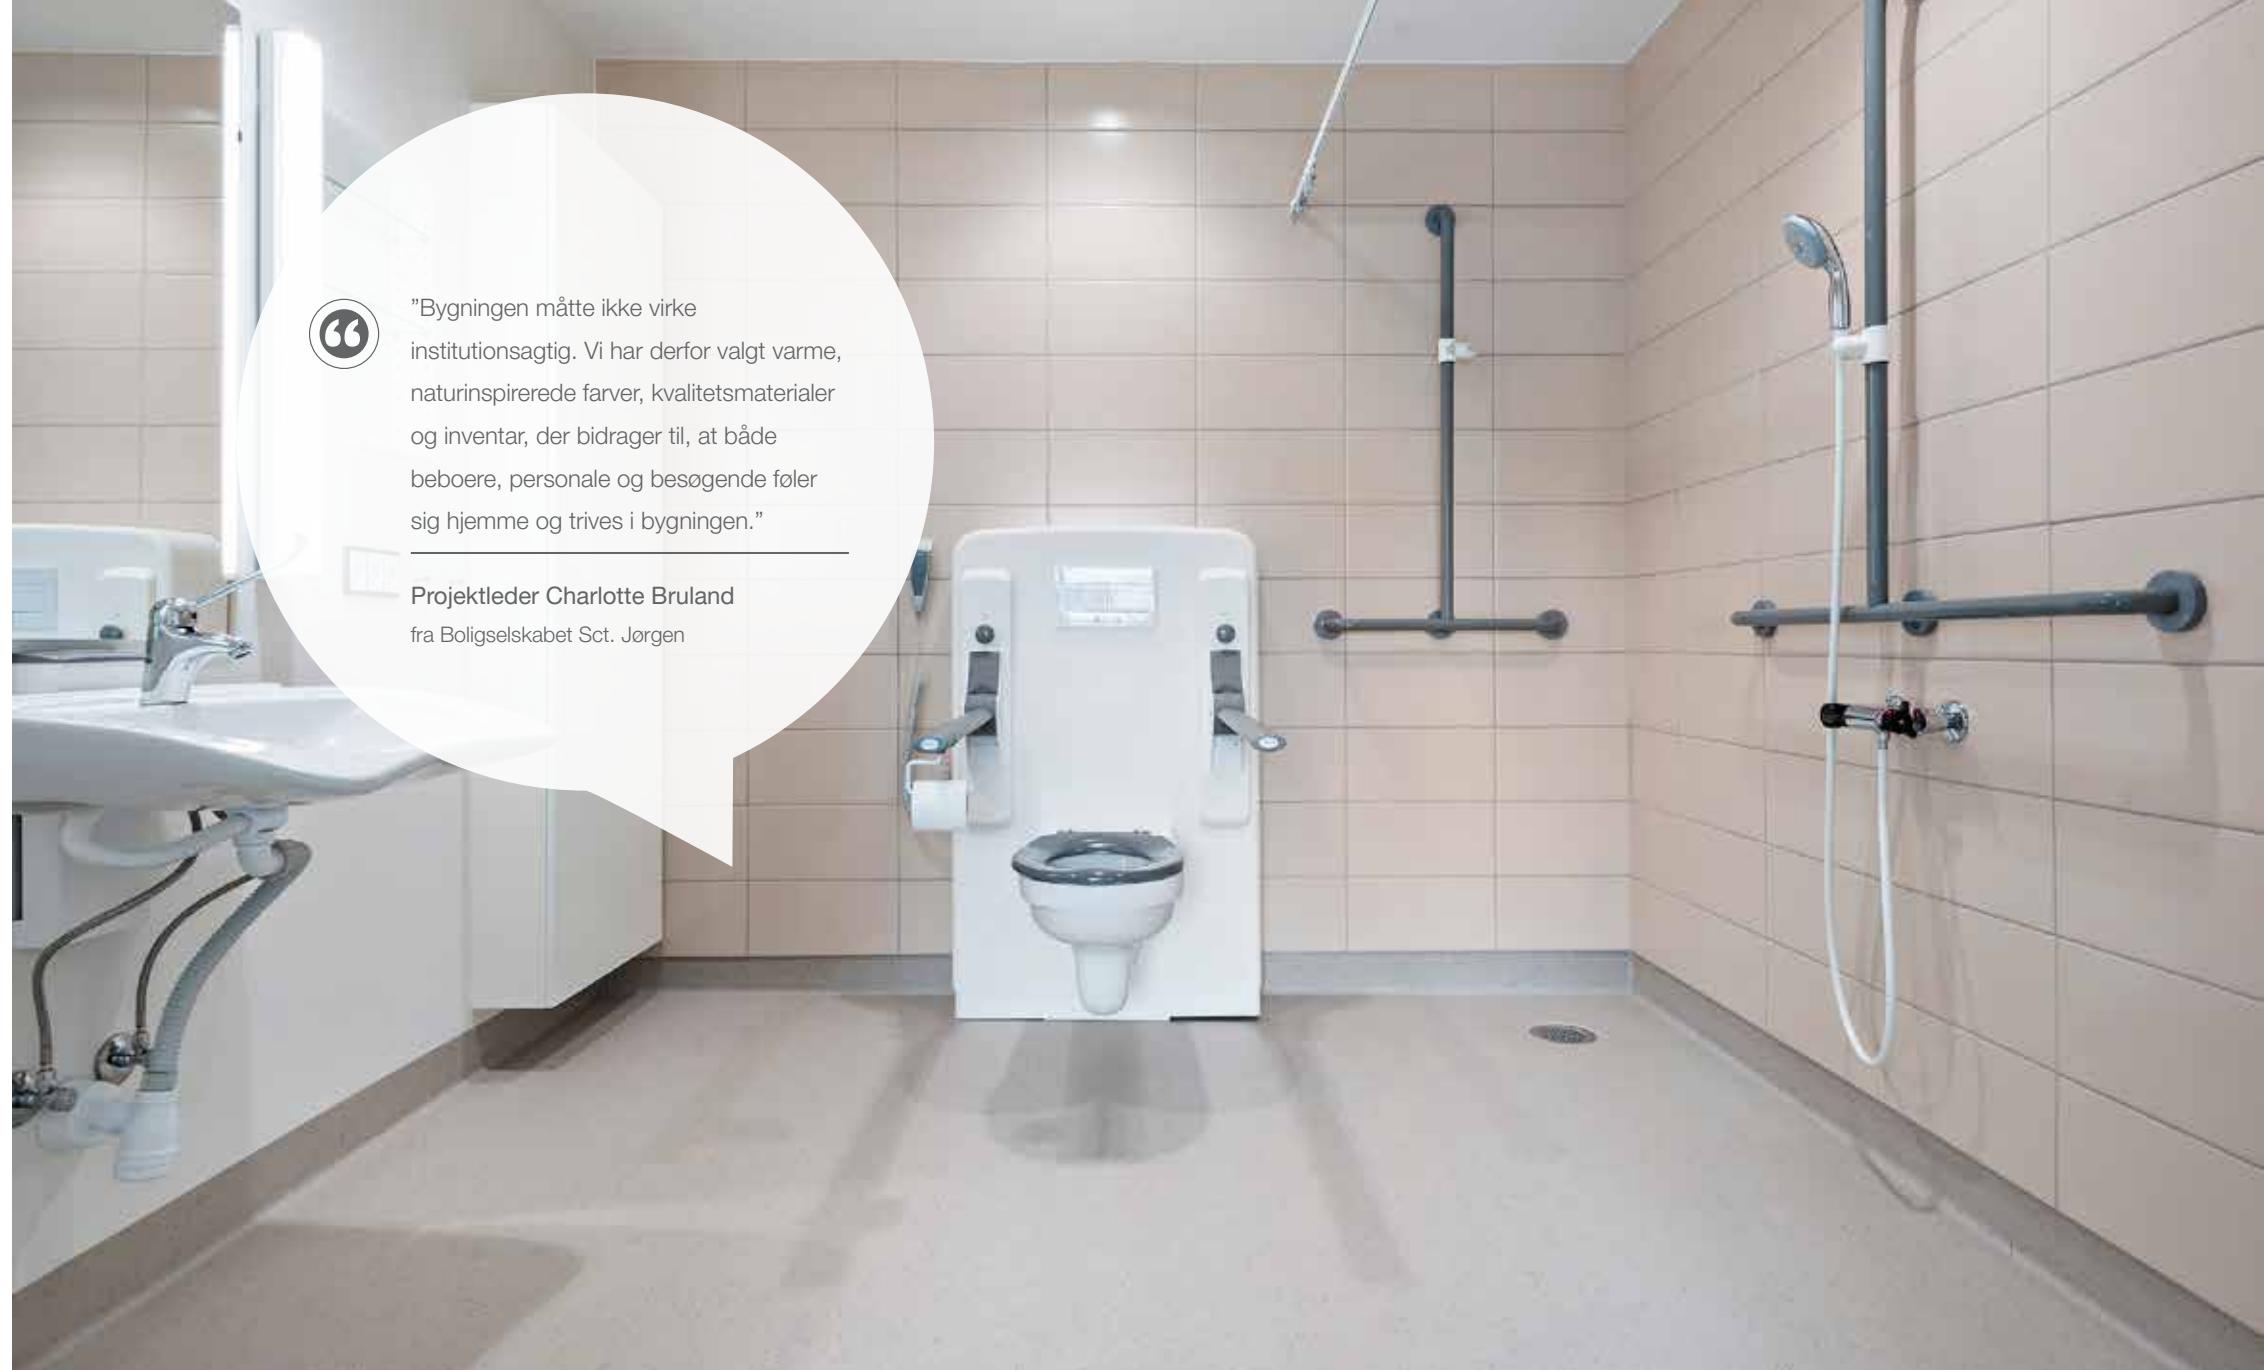

## Plejecenter Banebo (Viborg)

Skridsikre badeværelser  
med hjemligt udseende

”Bygningen måtte ikke virke institutionsagtig. Vi har derfor valgt varme, naturinspirede farver, kvalitetsmaterialer og inventar, der bidrager til, at både beboere, personale og besøgende føler sig hjemme og trives i bygningen.”