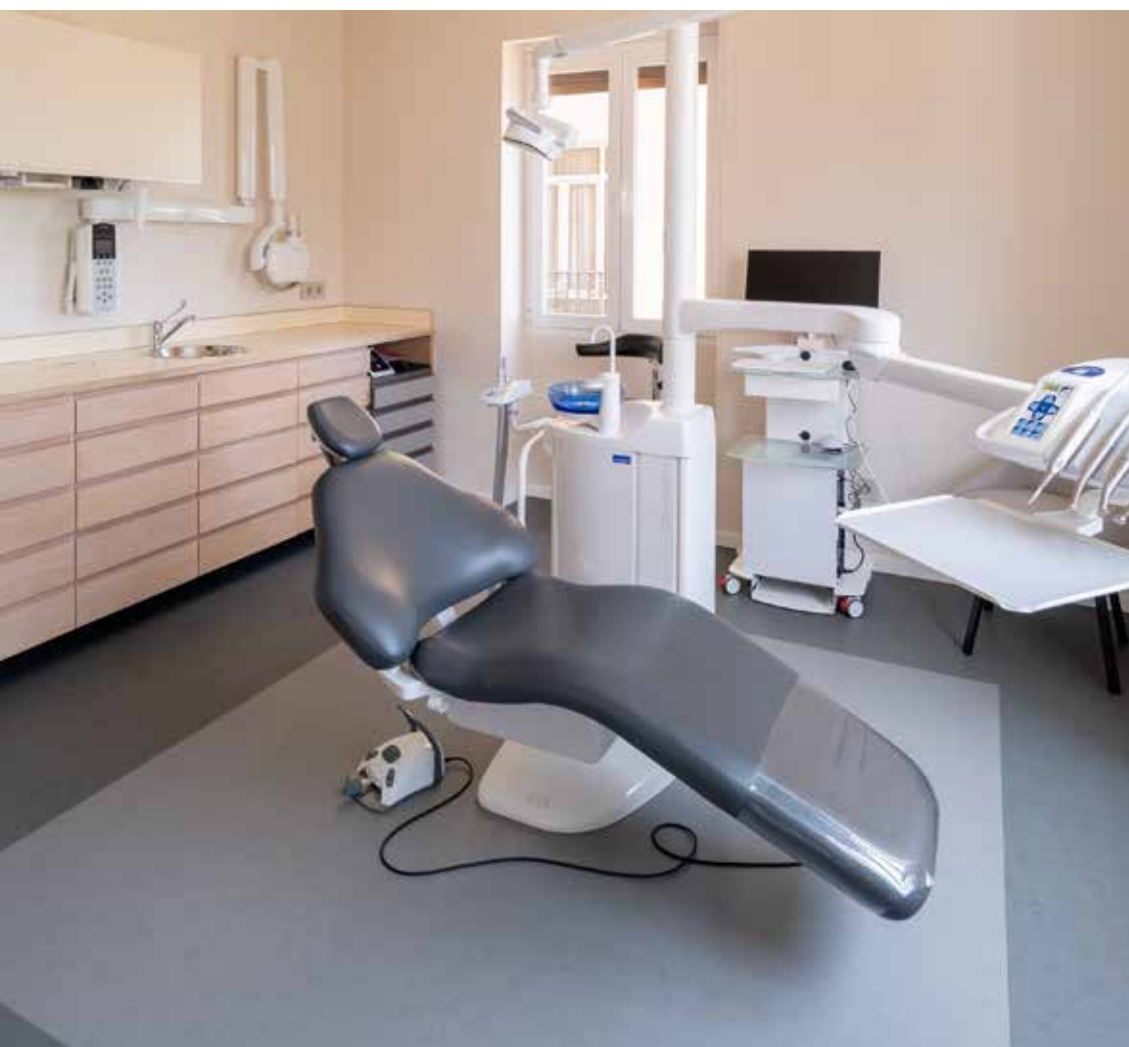

altro

Clínica Dental Fernández-Baca, Málaga

Clínica Fernández-Baca elige
Altro para su reforma

“Los pavimentos Altro son estéticamente una buena alternativa a la madera natural. Su flexibilidad de diseño permite combinaciones personalizadas”,

afirma Paco Lago,
Gerente de Paco Lago Interioriza.

1

2

3

1. Altro Ensemble™

2. Altro Orchestra™

3. Altro Orchestra™