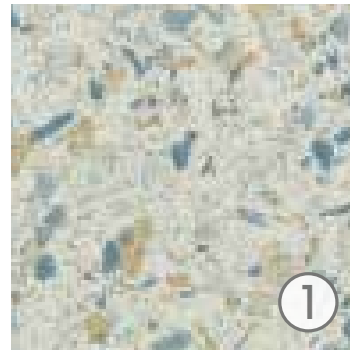

Clínica Dental Fernández-Baca, Málaga

Clínica Fernández-Baca elige
Altro para su reforma

Planteamiento

La familia Fernández Baca abrió su primera consulta en 1894 y hoy, tras cuatro generaciones de dentistas en la familia, quería reformar su clínica y plasmar la evolución que han tenido desde el siglo XIX al XXI.

Necesidad

El desafío consistió en diseñar y remodelar todo el espacio clínico, a la vez que se producía un relevo generacional, con un nuevo equipo formado fuera de España y decidido a importar conceptos innovadores de odontología.

Solución

Este proyecto permitió al Estudio Paco Lago Interioriza investigar nuevas formas de usar un espacio tan tradicional como una clínica dental. Así, creó una paleta de color inspirada en los distintos tonos de blanco que puede existir en la dentina y se trasladó a elementos arquitectónicos personalizados, en sintonía con la nueva imagen de marca. De nuevo los diseñadores recurrieron a los pavimentos Altro tanto por el mix entre estética y funcionalidad como por su excelente relación calidad-precio. Se escogió concretamente al LVT Altro Ensemble Regal Walnut para las zonas de atención al cliente y el pasillo. Para dar rienda suelta a la creatividad, Para las zonas donde la comodidad y la reducción de ruido son primordiales, se instaló Altro Orchestra en distintas tonalidades de grises. Así Altro Orchestra Chant, más claro, se instaló en los gabinetes de trabajo y zonas privadas, mientras que Altro Orchestra Club, más oscuro, se empleó en los aseos, la zona de rayos-X y fotografía, además de a modo de alfombra en los gabinetes.

“Estamos realmente impresionados con el resultado. Altro escuchó y trabajó muy de cerca con nosotros y teniendo en cuenta las necesidades que surgieron en cada momento”,
asegura Paco Lago.

1