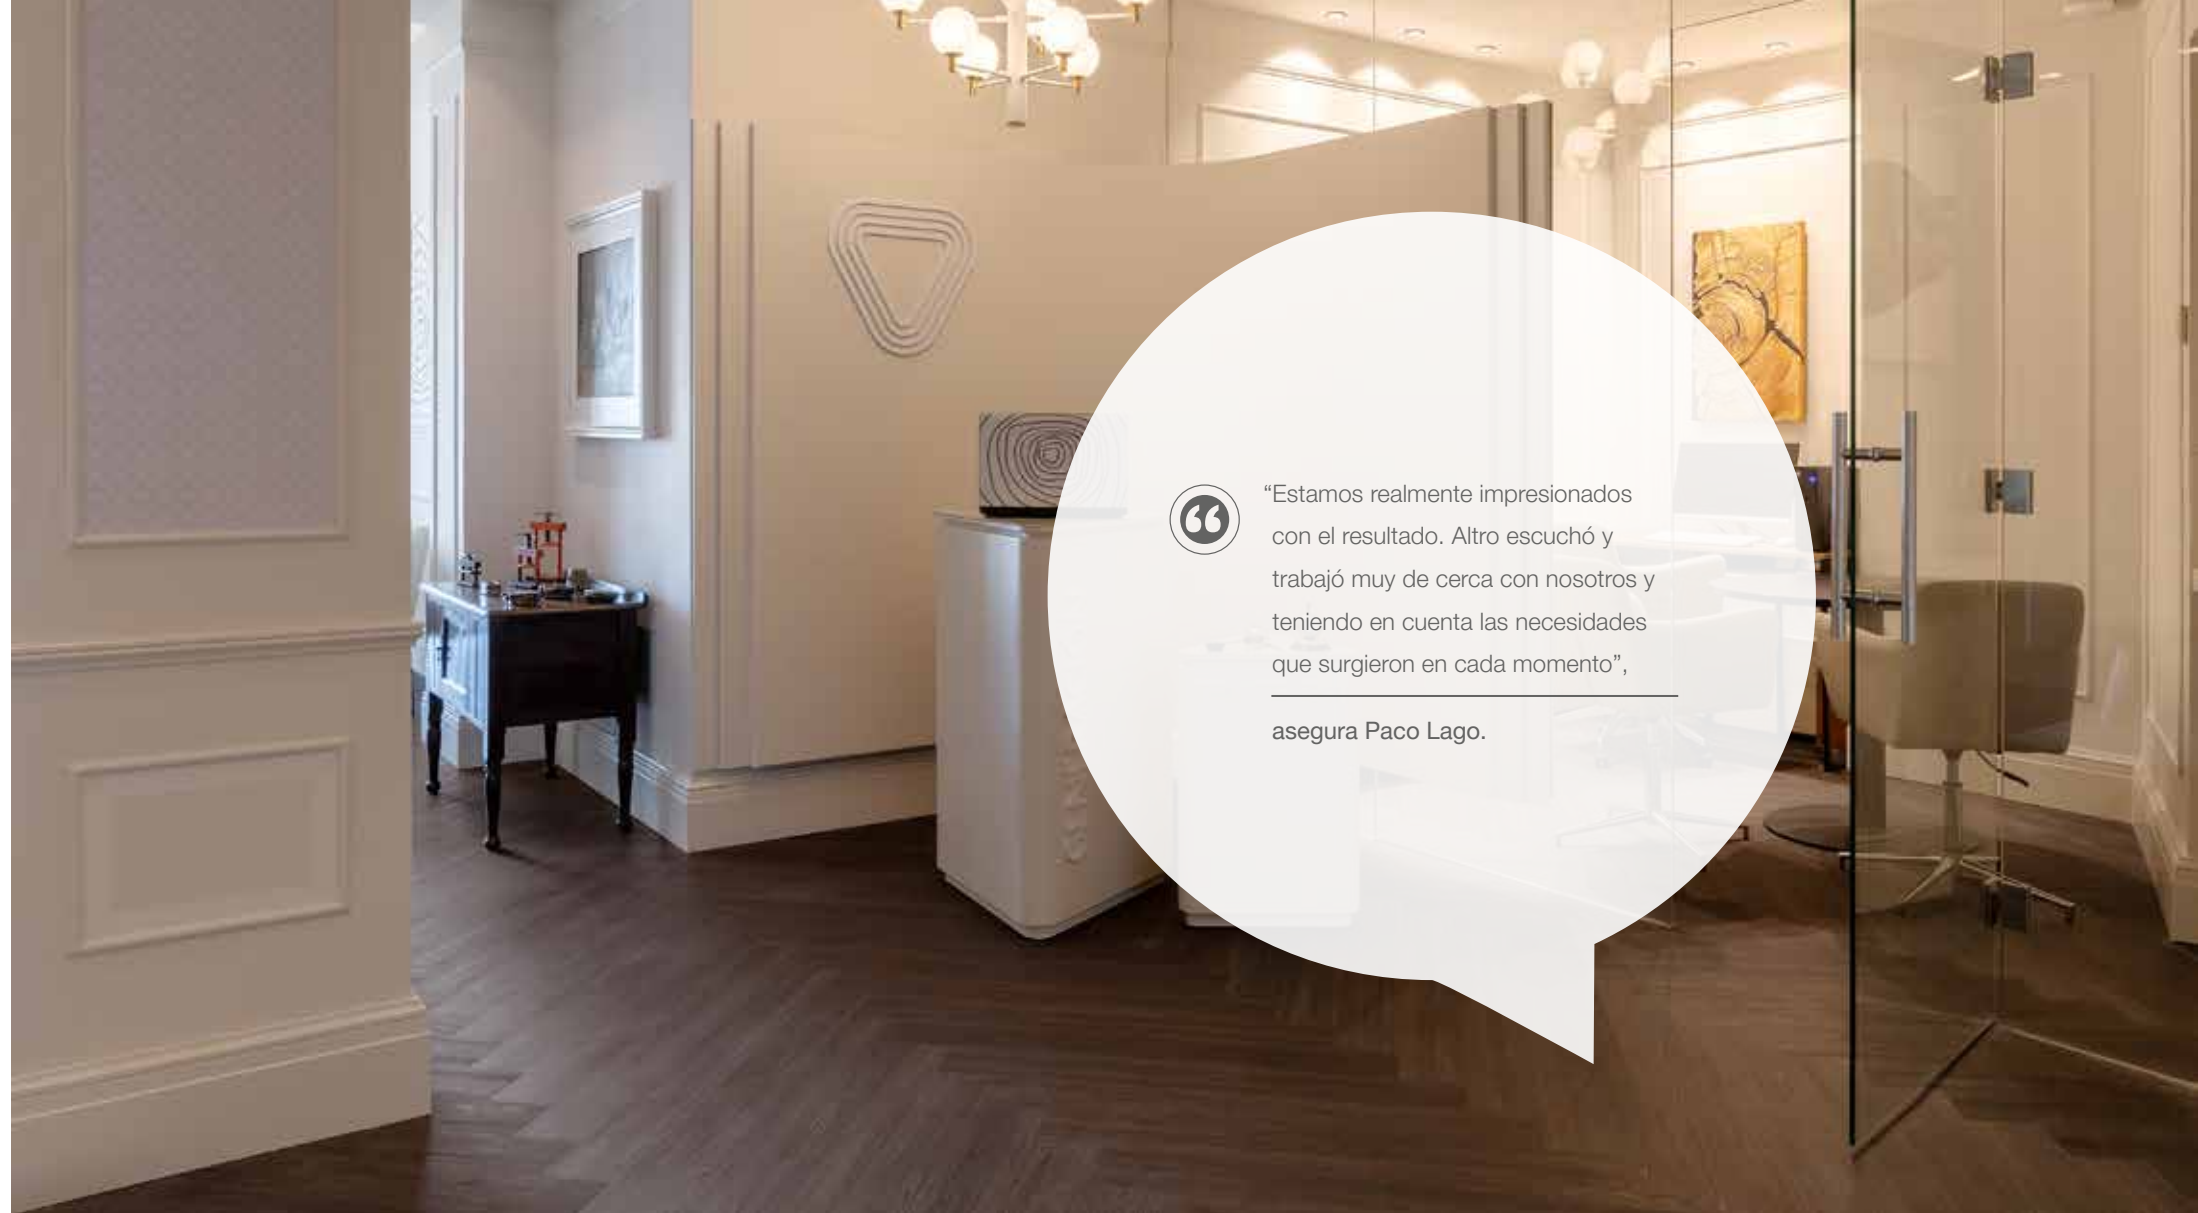

Solución

Este proyecto permitió al Estudio Paco Lago Interioriza investigar nuevas formas de usar un espacio tan tradicional como una clínica dental. Así, creó una paleta de color inspirada en los distintos tonos de blanco que puede existir en la dentina y se trasladó a elementos arquitectónicos personalizados, en sintonía con la nueva imagen de marca. De nuevo los diseñadores recurrieron a los pavimentos Altro tanto por el mix entre estética y funcionalidad como por su excelente relación calidad-precio. Se escogió concretamente al LVT Altro Ensemble Regal Walnut para las zonas de atención al cliente y el pasillo. Para dar rienda suelta a la creatividad, Para las zonas donde la comodidad y la reducción de ruido son primordiales, se instaló Altro Orchestra en distintas tonalidades de grises. Así Altro Orchestra Chant, más claro, se instaló en los gabinetes de trabajo y zonas privadas, mientras que Altro Orchestra Club, más oscuro, se empleó en los aseos, la zona de rayos-X y fotografía, además de a modo de alfombra en los gabinetes.